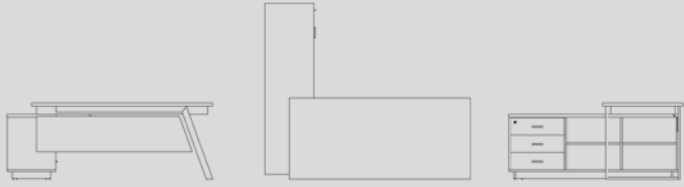

► sehpa

Genişlik : 50 cm
Derinlik : 50 cm
Yükseklik : 45 cm

Milano

Antrasit

Söğüt

Antrasit

Flat

► **DMO Kod: 27075**

L Tipi Etajerli Masa + Dolap + Orta Sehpa + 2 Ad. Sehpa

Flat

Flat

▶ etajerli masa

Genişlik : 180 cm
Derinlik : 175 cm
Yükseklik : 75 cm

▶ dolap

Genişlik : 200 cm
Derinlik : 41 cm
Yükseklik : 83 cm

▶ orta sehpa

Genişlik : 70 cm
Derinlik : 50 cm
Yükseklik : 45 cm

▶ sehpa

Genişlik : 50 cm
Derinlik : 50 cm
Yükseklik : 45 cm

Milano

Teak

Safir Meşe

Rustik Meşe

Kontrast renk