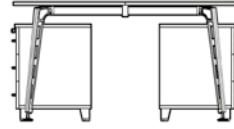

Legold PS 01

► **DMO Kod: 27268**
L Tipi Masa Etajerli 160 cm

► **DMO Kod: 27264**
L Tipi Masa Etajerli 140 cm

Legold PS 07

Tüm
renkler

Metal ayak renkleri

Antrasit

Beyaz