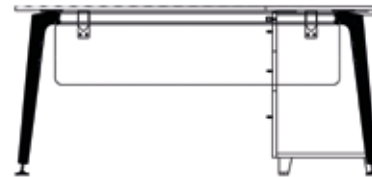

► **DMO Kod: 27268**
L Tipi Masa Etajerli 160 cm

► **DMO Kod: 27264**
L Tipi Masa Etajerli 140 cm