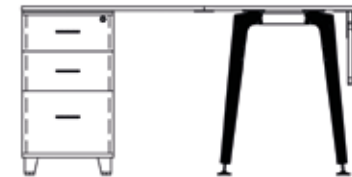

► **DMO Kod: 27268**
L Tipi Masa Etajerli 160 cm

► **DMO Kod: 27264**
L Tipi Masa Etajerli 140 cm