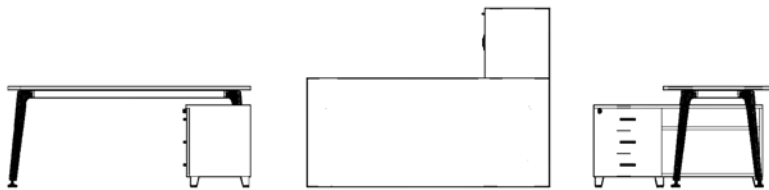

► etajerli masa
200x132x75 cm
180x132x75 cm

Motto CS 01

Takım

► **DMO Kod: 27085**

Masa 200 cm + Etajer + Dolap + Keson + Orta Sehpa + 2 Ad. Sehpa

► **DMO Kod: 27152**

Masa 180 cm + Etajer + Dolap + Keson + Orta Sehpa + 2 Ad. Sehpa