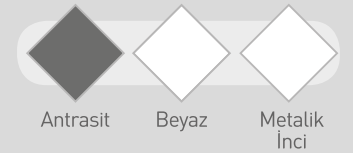

Genişlik : 70 cm
Derinlik : 50 cm
Yükseklik : 45 cm

▶ sehpa

Genişlik : 50 cm
Derinlik : 50 cm
Yükseklik : 45 cm

Milano

Teak

Safir Meşe

Rustik Meşe

Kontrast renk