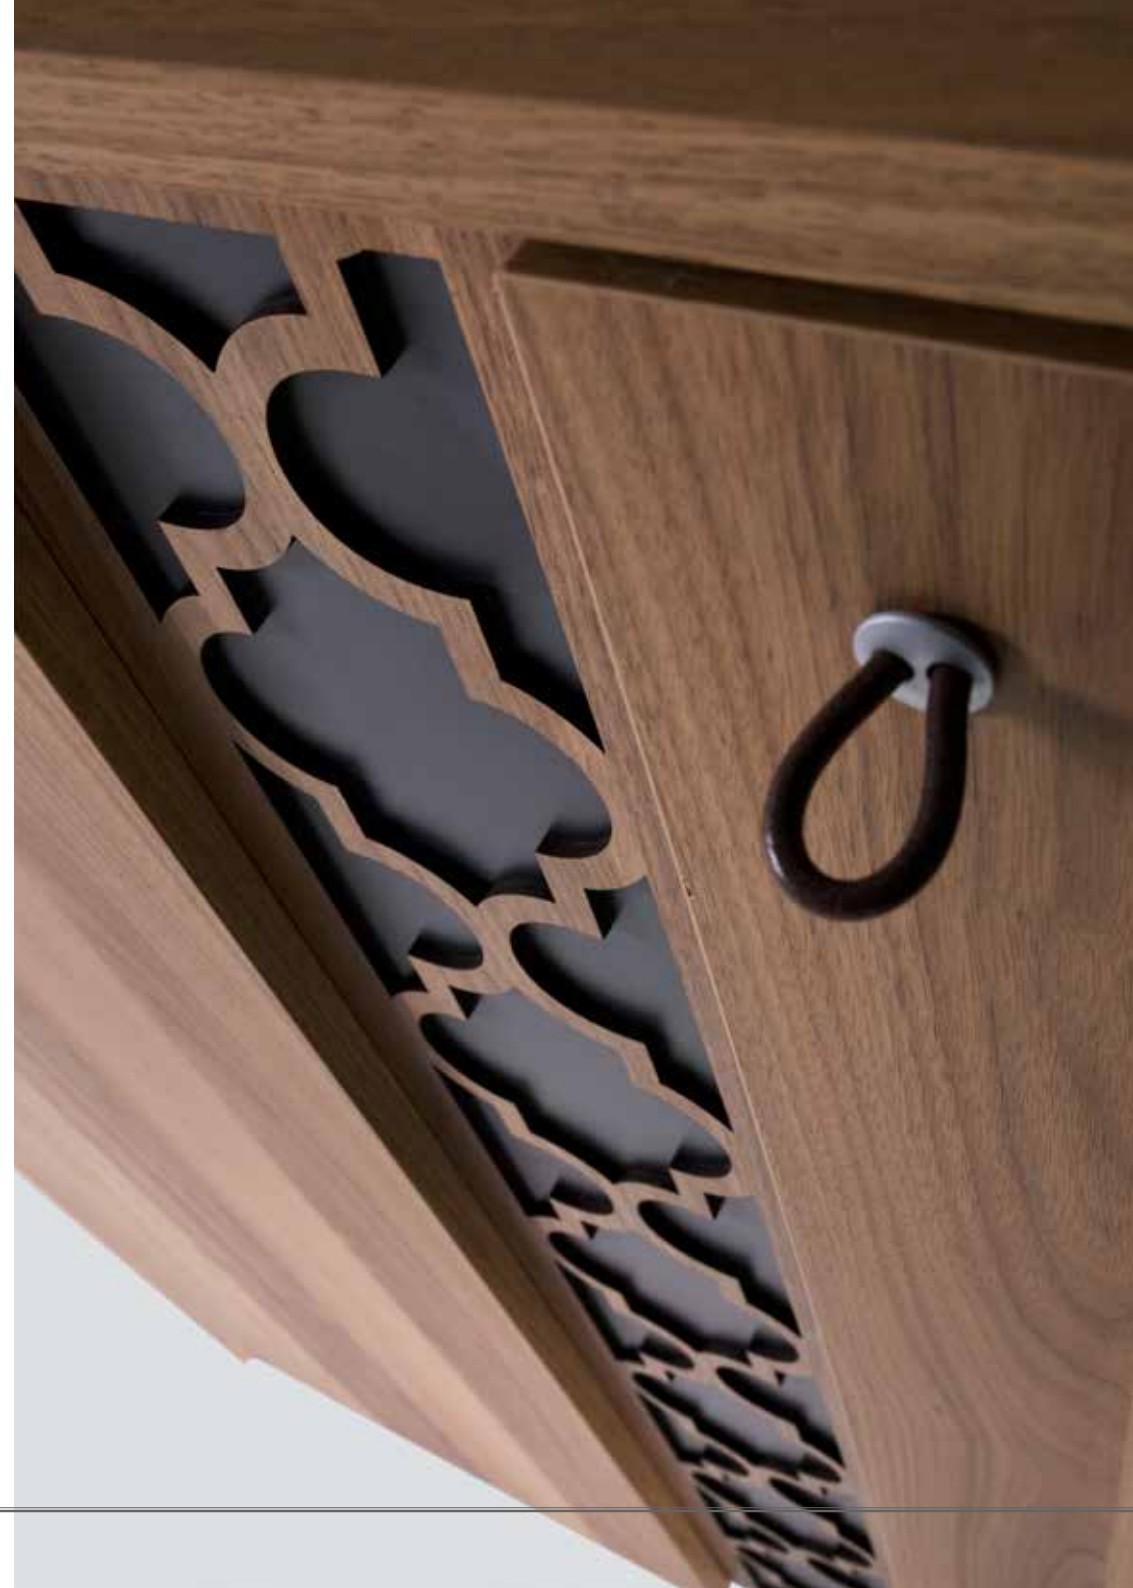

Masa + Kesonlu Etajer + Dolap + Orta Sehpa + 2. Ad. Sehpa

Plus

► DMO Kod: 27158

Masa + Kesonlu Etajer + Dolap + Orta Sehpa + 2 Ad. Sehpa

OF ICEFURNITURE

A strong friend to lean on.
Sirtinizi yaslayacağınız güçlü bir dost.